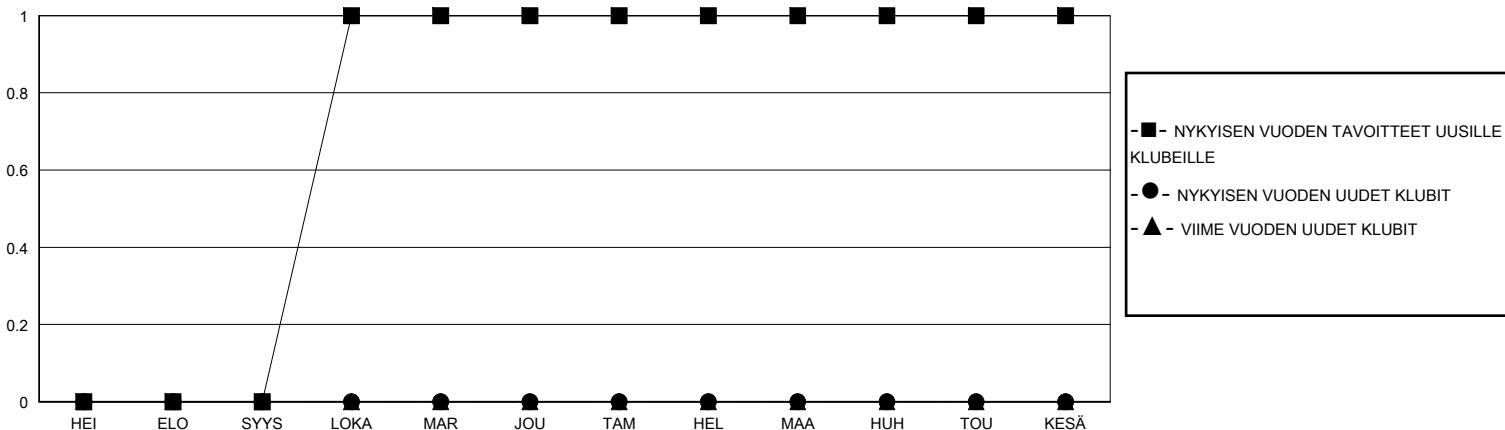

# MONTHLY MEMBERSHIP PROGRESS REPORT

District 107 B

Results as of: 2/29/2024

GMT:

SIJAINTI FINLAND

GMT VAALIPIIRI

Klubit				jäsentä			
TULOKSET 2023-2024				TULOKSET 2023-2024			
NELJÄNNES	UUDEN KLUBIN TAVOITE	UUDET KLUBIT	LOPETETUT KLUBIT	NELJÄNNES	JÄSENKASVUN NETTOTAVOITE	TOTEUTUNUT JÄSENKASVU	POISTETUT JÄSENET (mukaan lukien siirrot)
HEI/ELO/SYYS	0	0	0	HEI/ELO/SYYS	10	16	13
LOKA/MAR/JOU	1	0	0	LOKA/MAR/JOU	9	14	20
TAM/HEL/MAA	0	0	0	TAM/HEL/MAA	8	9	4
HUH/TOU/KESÄ	0	0	0	HUH/TOU/KESÄ	6	0	0

TAVOITTEET JA UUDET KLUBIT, KUMULATIIVINEN

TAVOITTEET JA JÄSENET, KUMULATIIVINEN

LAKKAUTETUT KLUBIT: 0

15 CLUBS OF 41 LISÄNNY YHDEN TAI USEAMMAN UUTTA JÄSENTÄ

SUKUPUOLIJAKAUMA

MIES 616 (75.49%)  
NAINEN 200 (24.51%)