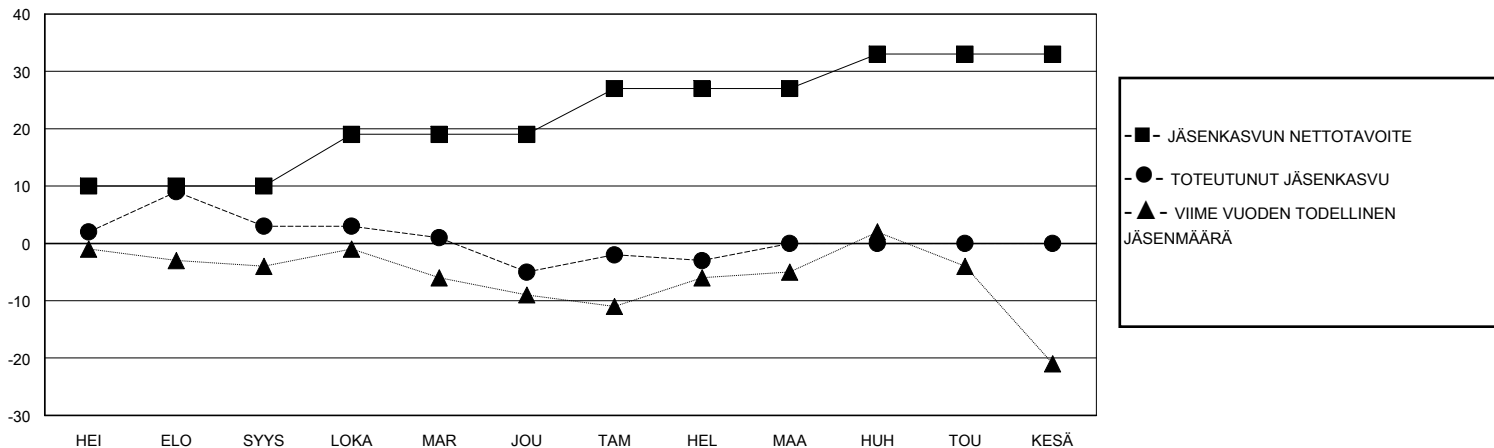

# MONTHLY MEMBERSHIP PROGRESS REPORT

District 107 B

Results as of: 2/29/2024

GMT:

SIJAINTI FINLAND

GMT VAALIPIIRI

Klubit				jäsentä			
TULOKSET 2023-2024				TULOKSET 2023-2024			
NELJÄNNES	UUDEN KLUBIN TAVOITE	UUDET KLUBIT	LOPETETUT KLUBIT	NELJÄNNES	JÄSENKASVUN NETTOTAVOITE	TOTEUTUNUT JÄSENKASVU	POISTETUT JÄSENET (mukaan lukien siirrot)
HEI/ELO/SYYS	0	0	0	HEI/ELO/SYYS	10	16	13
LOKA/MAR/JOU	1	0	0	LOKA/MAR/JOU	9	14	20
TAM/HEL/MAA	0	0	0	TAM/HEL/MAA	8	9	4
HUH/TOU/KESÄ	0	0	0	HUH/TOU/KESÄ	6	0	0

TAVOITTEET JA UUDET KLUBIT, KUMULATIIVINEN

TAVOITTEET JA JÄSENET, KUMULATIIVINEN

LAKKAUTETUT KLUBIT: 0

15 CLUBS OF 41 LISÄNNY YHDEN TAI USEAMMAN UUTTA JÄSENTÄ

SUKUPUOLIJAKAUMA

MIES 616 (75.49%)  
NAINEN 200 (24.51%)